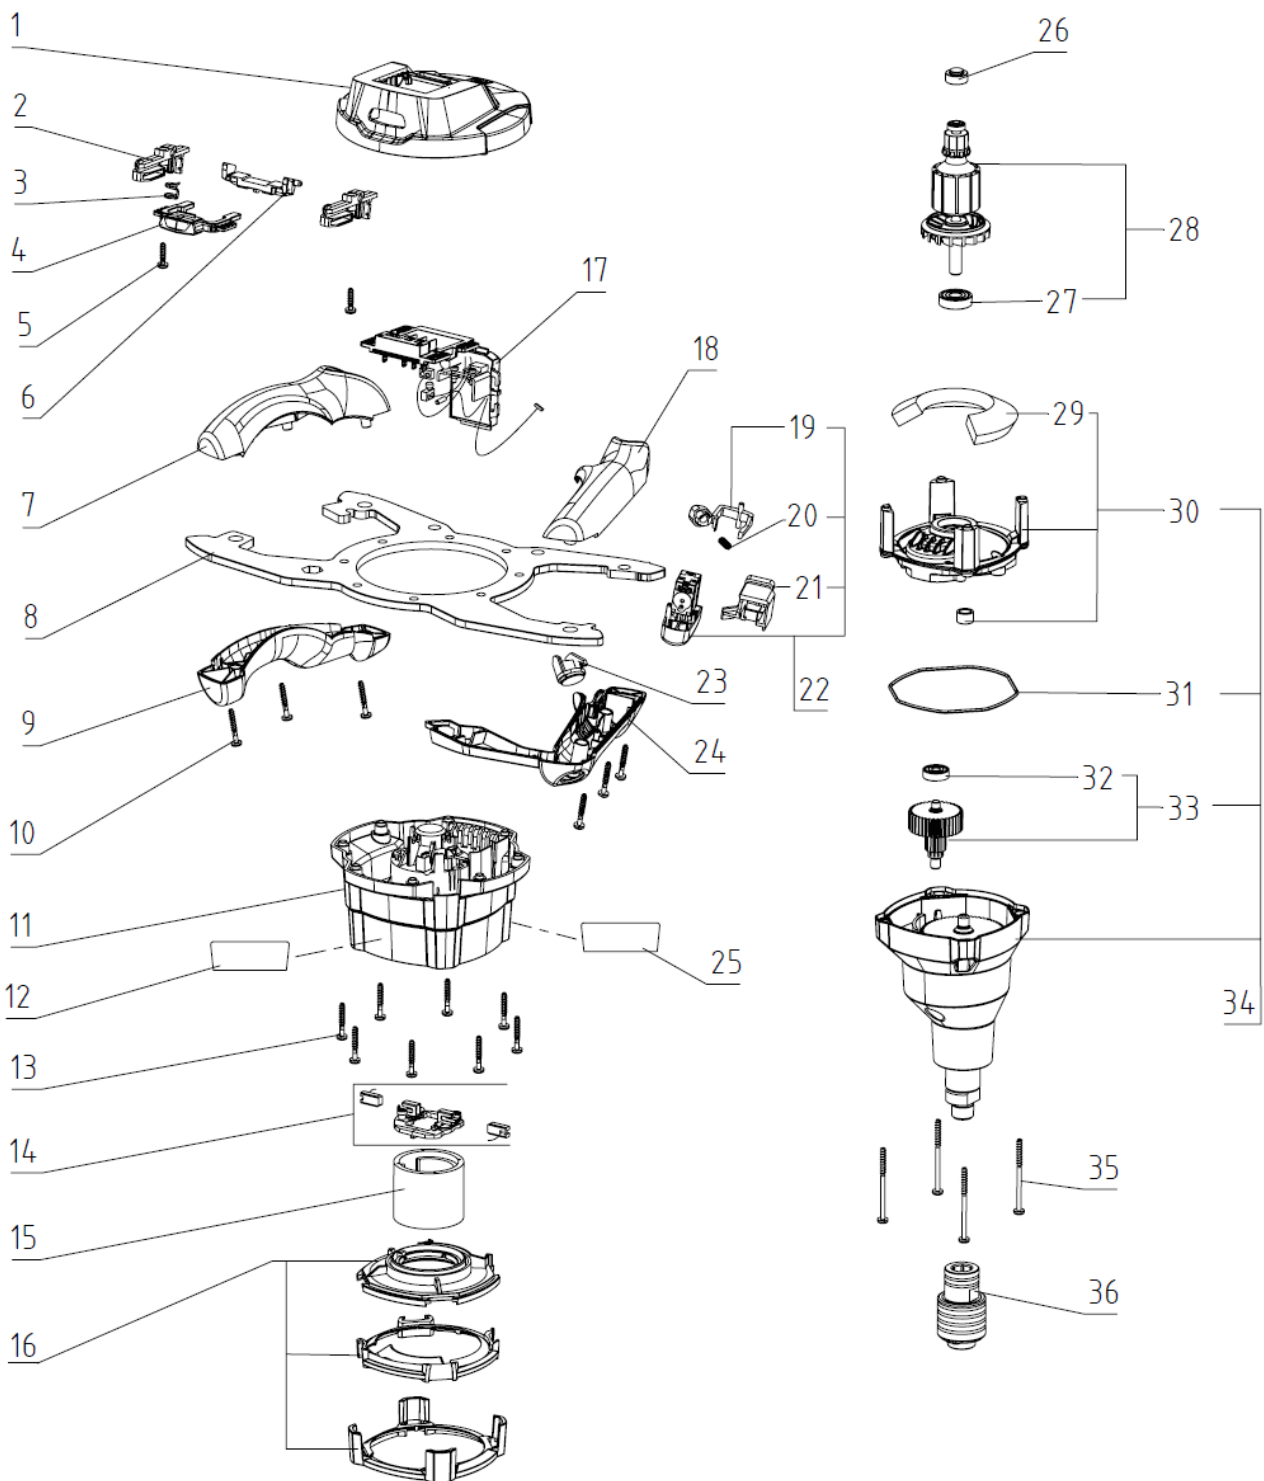

Xo10 NC

Xo10 NC

01.04.2017 Seite 2/2

POS	Art. Nr. Order No. N° réf	Artikel DE	Designation EN	Designation FR	Preis € Price € Prix €
1	21317	Akkuaufnahme	Battery Holder	Compartiment d'accu	3,10
2	21333	Führung	Guiding	Guidage	0,50
3	21332	Schenkelfeder	Yoke spring	Ressort de torsion	0,40
4	21330	Arretierschieber	Latching slider	Courseur de verrouillage	1,30
5	21042	Schraube 4x16 Tx20	Screw 4x16 Tx20	Vis 4x16 Tx20	0,40
6	21331	Verriegelungsstück	Locking piece	Pièce de verrouillage	0,70
7	21003	Griff links oben	Handle left top	Poignée à gauche haut	2,10
8	21068	Griffbügel	Handle bracket	Fixation pour les poignées	21,70
9	21004	Griff links unten	Handle left base	Poignée à gauche bas	2,10
10	21058	Schraube 4x25 Tx20	Screw 4x25 Tx20	Vis 4x25 Tx20	0,40
11	21315	Motorgehäuse	Motor housing	Carter de moteur	4,80
12	21336	Aufkleber Collomix	Sticker Collomix	Autocollant Collomix	0,60
13	21058	Schraube 4x25 Tx20	Screw 4x25 Tx20	Vis 4x25 Tx20	0,40
14	21324	Kohlehalter mit Kohle	Brush holder with brush	Porte-balai avec charbon	6,80
15	21323	Stator 18V	Stator 18V	Stator 18V	25,70
16	21356	Luftauslass	Air Outlet	Échappement d'air	4,00
17	21328	Elektronikblock	Electronic Unit	Bloc électronique	38,40
18	21005	Griff rechts oben	Handle right top	Poignée à droite haut	2,10
19	21032	Hebel	Lever	Levier	0,60
20	21033	Feder	Spring	Ressort	0,40
21	21329	Halterung	Holder	fixation	0,50
22	21350	Gasgebeschalter	Switsch assy	Interrupteur	9,60
23	21320	Stopfen	Plug	Goupille en plastique	0,40
24	21006	Griff rechts unten	Handle right base	Poignée à droite bas	2,10
25	21334	Aufkleber Xo10NC	Sticker Xo10NC	Autocollant Xo10NC	0,60
26	21327	Lagerhülse	Rubber sleeve	Douille de roulement	0,40
27	21028	Kugellager 609 2RS	Ball Bearing 609 2RS	Roulement à billes 609 2RS	2,90
28	21351	Rotor 18V	Rotor 18V	Rotor 18V	28,70
29	21014	Akustikschaum	Acoustic foam	Mousse acoustique	2,00
30	21074	Lagerschild	Plate assy	Plaque de palier	19,10
31	21055	O-Ring	O-Ring	Joint	1,10
32	21237	Kugellager 626 ZZ	Ball Bearing 626 ZZ	Roulement à billes 626 ZZ	2,60
33	21353	Zwischenradwelle	Middle shaft	Arbre de pignon intermédiaire	14,90
34	21352	Getriebe komplett	Gear complete	Transmission complète	48,10
35	21043	Schraube 4x55/20 Tx20	Screw 4x55/20 Tx20	Vis 4x55/20 Tx20	0,40
36	49530	Hexafix Kupplung	Hexafix coupling	Accouplement Hexafix	16,40